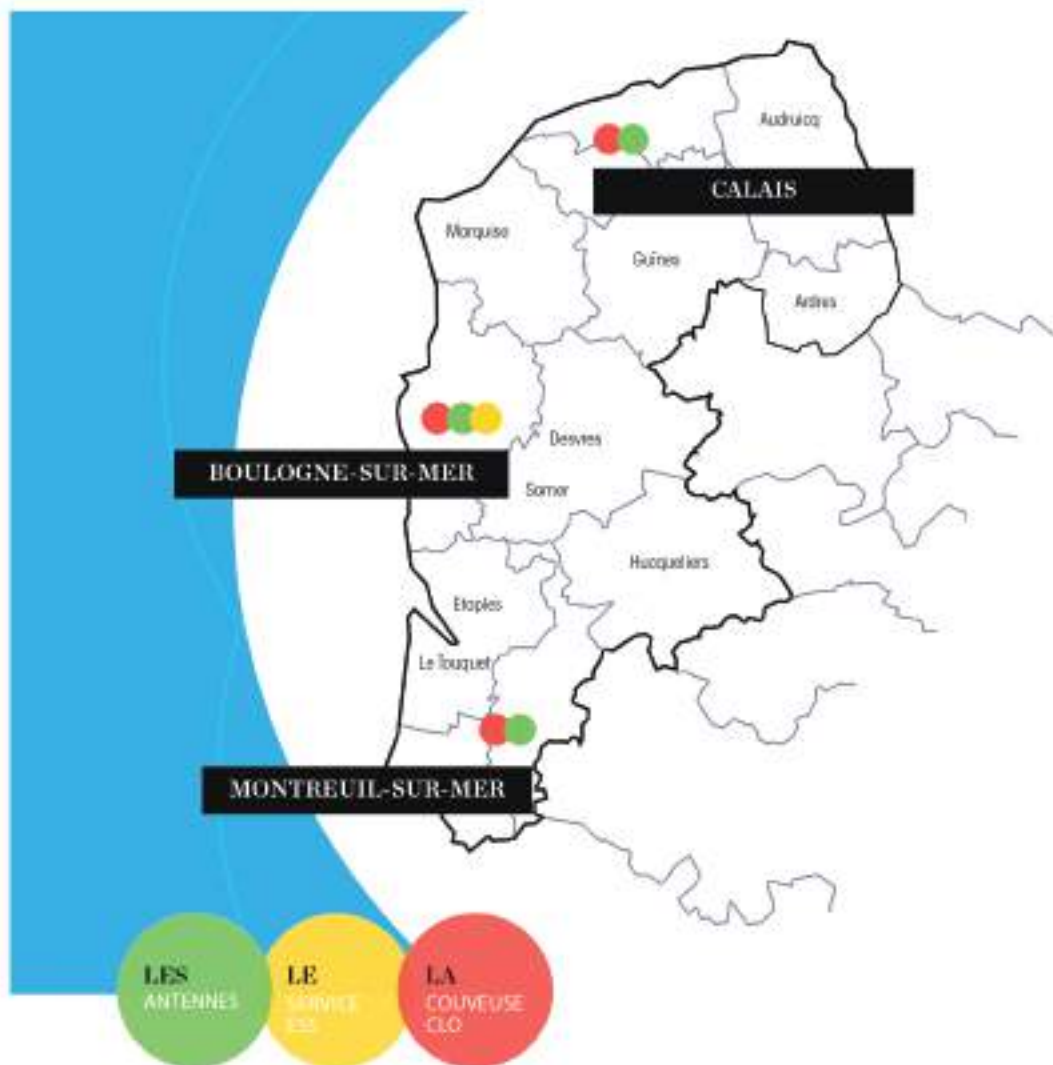

CRÉATIONS ET
BREVETS D'INVENTIONS
EN MER

7 980

BENEFICIAIRES

LES
ANTENNES

LE
SERVICE
ESR

LA
COUVEUSE
CLO

UNE PROXIMITÉ
qui profite aux territoires et à leurs habitants.

BOULOGNE-SUR-MER