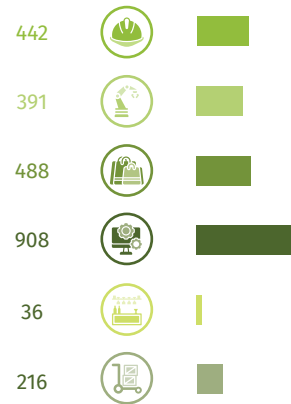

Source : INSEE 2018

Total des établissements : 826

- BTP
- Commerce
- Industrie
- Service
- Café, hôtel, restaurant
- Transport / Logistique

L'emploi

Source : URSSAF 2018

Total des effectifs salariés : 2 481

La démographie d'entreprise

Source : INSEE 2018

Densité entrepreneuriale
(Nb de créations pour 10 000 hab.)

EPCI RÉGION

36,8

65,9