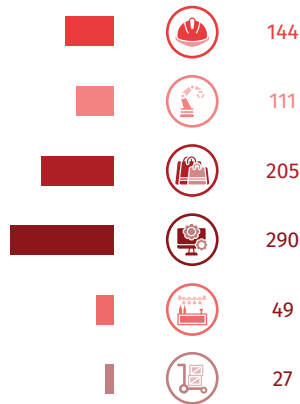

CC du Haut Pays du Montreuillois

SUPERFICIE
421
km²

COMMUNES
49

POPULATION TOTALE *
15 770
hab

NB DE MÉNAGES *
6 194

POPULATION ACTIVE
(15-64 ANS) *
7 044
hab

* Source : INSEE 2016

Les entreprises

Source : INSEE 2018

Total des établissements : 826

- BTP
- Commerce
- Industrie
- Service
- Café, hôtel, restaurant
- Transport / Logistique

L'emploi

Source : URSSAF 2018

Total des effectifs salariés : 2 481